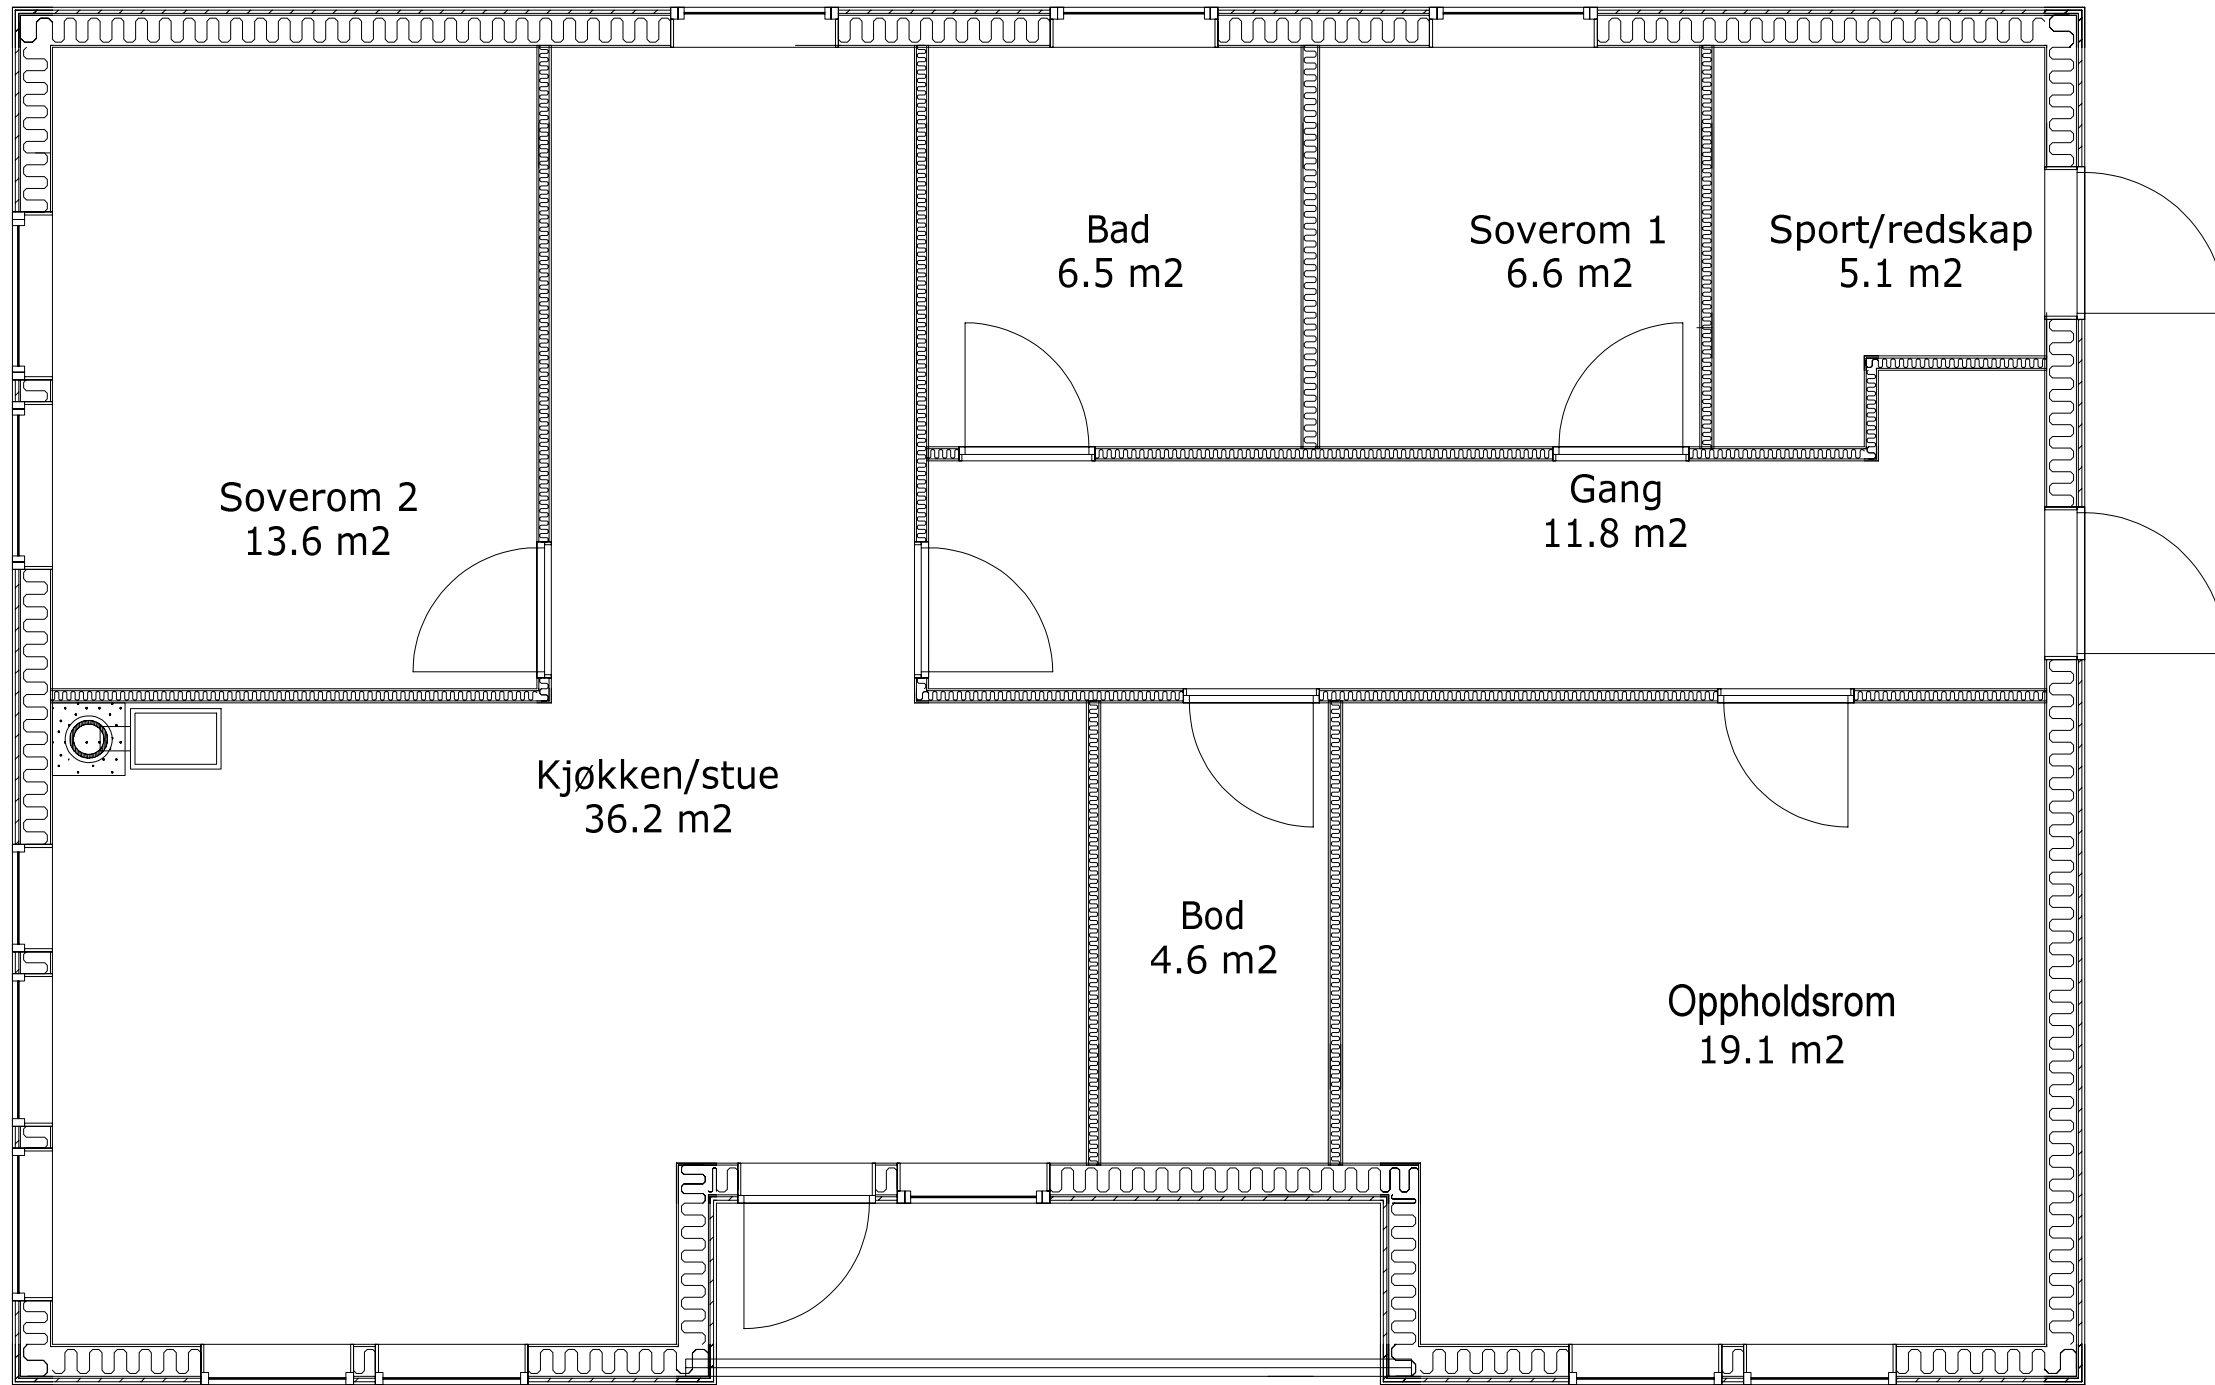

13600

9000

Prevedato:	Prevested:	Al. nr.:
Installatørprøven for elektriske lavspenningsanlegg		
SIGN: tir	DATO: 07.02.2011	Tegningene er laget av <b>Data Design System</b>
GODKJENT:	DATO:	
Tegning 5.52 Uten møbler	MÅLESTOKK: 1:50	TEGN.NR.: REV.
HENVISNING:	BEREGNING:	ERSTATNING FOR: ERSTATTET AV:
INFO: Raskmat		