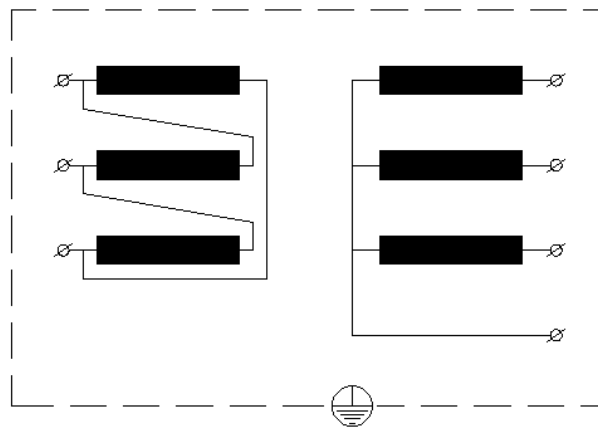

Hovedfordeling + VA

Transformator

Hovedfordeling i brakkerigg

Prøvedato:	Prøvested:	Al. nr.:	
Installatørprøven for elektriske lavspenningsanlegg			
SIGN:	DATO: 12.10.2011	Tegningene er laget av	
GODKJENT:	DATO:	Data Design System	
Oversikt over tilførsel og transformator		MALESTOKK:	REV.:
		TEGN.NR.: 5.54	
ERSTATNING FOR:		ERSTATTET AV:	
HENVISNING:	BEREGNING:	INFO: Raskmat	